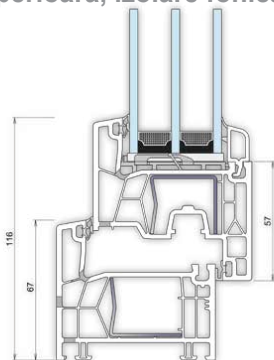

Cel mai bun din clasa sa.

Sistemul **Kömmerling 76 AD** ofera toate avantajele ferestrelor moderne - de la design si functii pana la valori de izolare superioare ale profilului.

Kömmerling 76 AD satisface toate cerintele prezente si mai important, toate cerintele viitoare.

Tehnologie inovatoare

Design-ul sistemului **Kömmerling 76 AD** este atât de inovator incat sa poata incorpora geamuri triple moderne sau geamuri funcționale speciale cu o grosime de până la 48 mm. Ca rezultat al tehnologiei

inteligente de montare, sistemul poate fi instalat rapid, curat și cu puțin efort. Așa că înlocuirea ferestrelor vechi cu noul sistem **Kömmerling 76** este un proces curat.

KÖMMERLING 76 AD

SISTEM DE FERESTRE SI USI CU
ADANCIME CONSTRUCTIVA DE 76MM

- Economie de energie termica de incalzire datorita coeficientului de izolare la nivelul ramei $U_f = 0.93 - 1.1 \text{ W}/(\text{m}^2\text{K})$.
- Izolare termica superioara
- Sistem antifractie datorita cadrului rezistent format de armatura speciala
- Usor de intretinut, rezistent la intemperii
- Remarcabil prin calitati precum durabilitate si functionalitate sporita
- Usor de folosit si de intretinut gratie tehnologiei moderne
- Disponibil in varianta alba, cu garnituri negre sau gri, precum si in 88 de culori, clasice sau imitatii de lemn